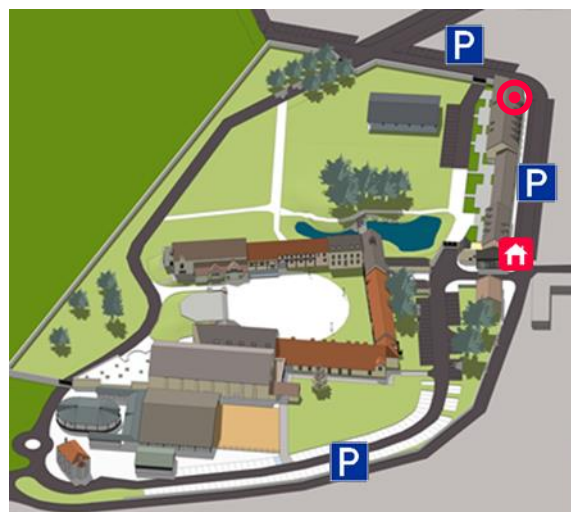

## DESCRIPTION

Ce charmant salon mansardé, situé au 1<sup>er</sup> étage du bâtiment "Les Écuries", vous offre calme et confort.

## CONFIGURATION

M <sup>2</sup>					
86	-	-	-	22	-

### Les +

- Atypique
- Assises confortables
- Ecran 85 pouces

## SITUATION

VISITE  
VIRTUELLE