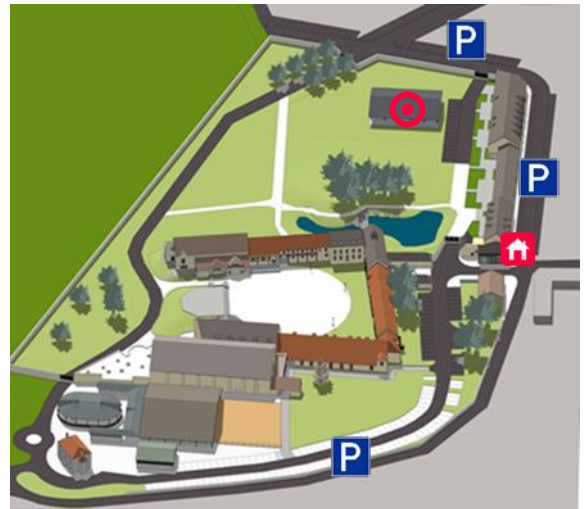

## DESCRIPTION

St Cyran est un vaste préau de 400m<sup>2</sup>  
au cœur du parc de La Ferme du Manet.  
Cet espace vous offre la possibilité de déjeuner en  
extérieur.

### Les +

- Un cadre unique

## SITUATION

VISITE  
VIRTUELLE